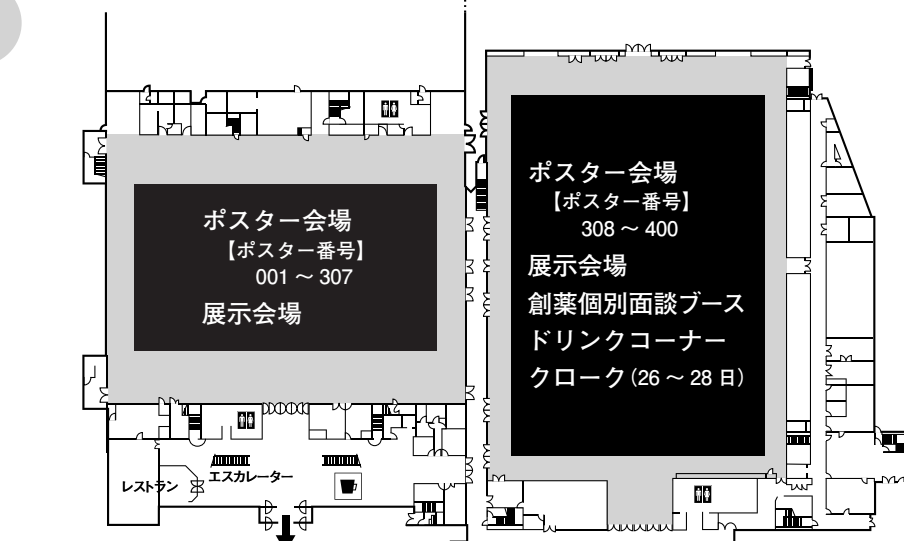

## 神戸国際展示場(1号館・2号館)

Free WiFi

SSID: JNS  
パスワード: neuroscience

1号館

2号館

3F

2号館のみ

2F

1F

**参加受付**  
プログラム集・コンgresバッグ引換所  
学会事務局デスク  
ランチョンセミナーデスク  
(26～28日)  
トラベルデスク