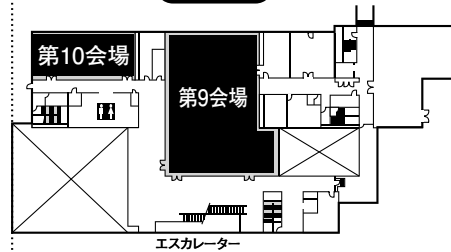

## 神戸国際展示場(1号館・2号館)

Free WiFi

SSID: JNS  
パスワード: neuroscience

1号館

2号館

3F

2号館のみ

2F

1F

**参加受付**  
プログラム集・コンgresバッグ引換所  
学会事務局デスク  
ランチョンセミナーデスク  
(26～28日)  
トラベルデスク