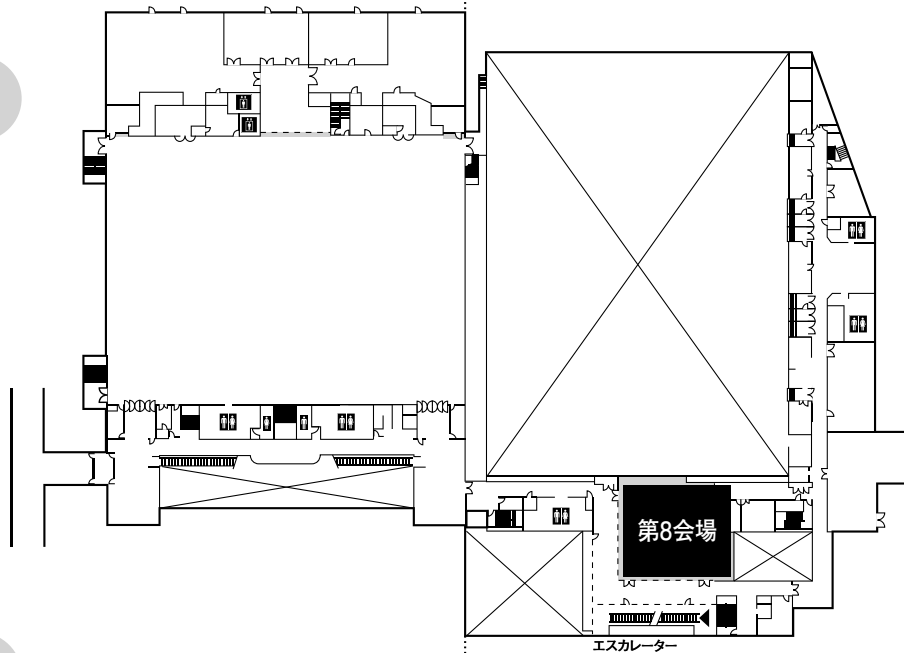

## 神戸国際展示場(1号館・2号館)

Free WiFi

SSID: JNS  
パスワード: neuroscience

1号館

2号館

3F

2号館のみ

2F

1F

**参加受付**  
プログラム集・コンgresバッグ引換所  
学会事務局デスク  
ランチョンセミナーデスク  
(26～28日)  
トラベルデスク