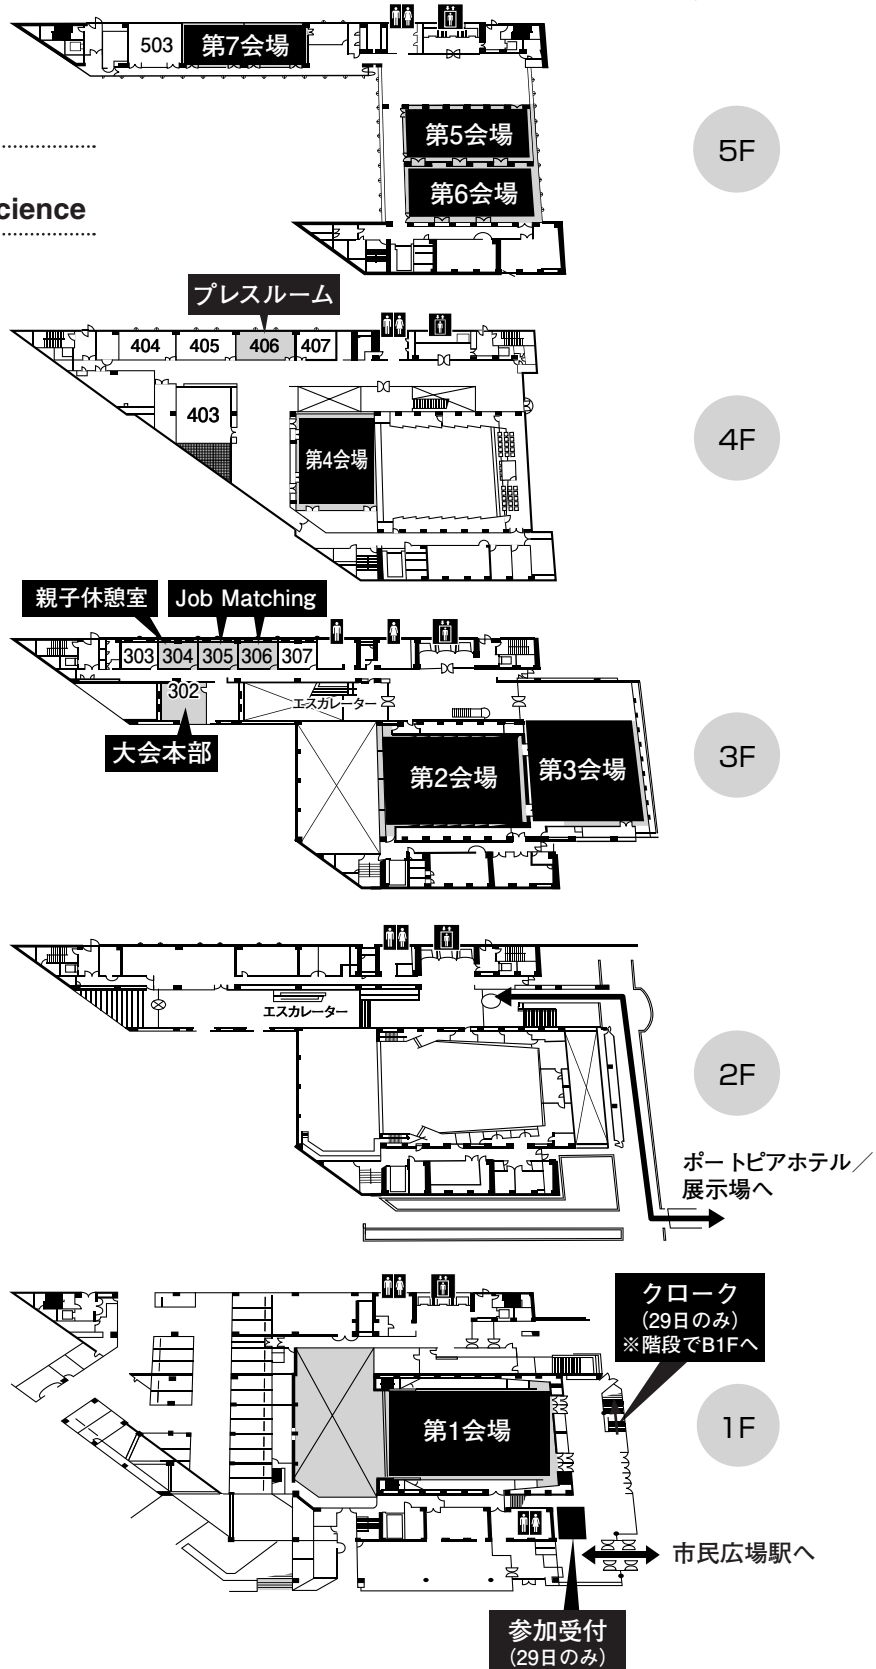

# 会場のご案内

## 神戸国際会議場

 Free WiFi

SSID: JNS

パスワード: neuroscience

※ 1F, 3F ~ 5F

1F

**参加受付**  
プログラム集・コンgresバッグ引換所  
学会事務局デスク  
ランチョンセミナーデスク  
(26～28日)  
トラベルデスク